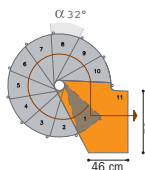

Oak70 / tekniset tiedot

Oak70 on varustettu porrastanteella, joka mahdollistaa portaiden asennuksen kaikenmuotoisiin ja -kokoisiin porraskokoihin.

Taulukko 1

			LISÄOSAT		
	PORTAIDEN KORKEUS, CM	NOUSUJA	ASKELMIA	PYLVÄITÄ	KÄSIJOHTEITA
LISÄYKSET ▲	336:stä 383:een	16	+ 3	+ 1	+ 1
	315:stä 359:een	15	+ 2	+ 2*	+ 1
	294:stä 335:een	14	+ 1	-	-
PERUSHDIELEVIÄ	273:stä 311:een	13	12 ASKELMAA + 1 PORRASTASANNE MASSIIVITAMMEA + KAIDE PYSTYPINNOJEN KANSSA		
VÄHENNYKSET ▼	252:stä 287:een	12	-	-	-
	231:stä 263:een	11	-	+ 1*	-
	210:stä 235:een	10	-	+ 1*	-

NOUSUT ON SÄÄDETTÄVISSÄ 20,9:STÄ 23,9 CM:IN

* KORVAA OAK70-PORTAISIIIN KUULUVAN 125 CM:N PILARIN

Ø 110 cm

Ø 130 cm

Ø 150 cm

VÄLIPOHJAN PORRASAUKON

Halkaisijat ovat 110, 130 ja 150 cm. On suositeltavaa, että väli pohjan porraskokoon on vähintään 5 cm suurempi portaiden halkaisijaan nähden. Esimerkki: portaiden Ø 120 cm = aukon Ø 125 cm.

LISÄVARUSTEIDEN ESITTELY

					
ASKELMA	LAPSITURVAESTE	PYLVÄS (82 CM)	KÄSIJOHDE (120 CM)	REUNAKAIDE (120 CM)	TURVAPORTTI

ASKELMA

ilman aukkoa

kuva 1

pyöreä aukko

kuva 2

neliskulmainen aukko

Portti koostuu jäykkään putkikehykseen pinnoitetusta kankaasta sekä muovikiinnikkeistä, joilla se kiinnitetään kaiteeseen. Portin pituus on 82 cm ja korkeus 73,5 cm ja se on lyhennettävissä 54 cm:iin asti kaikkiin portaisiin sopivaksi. Tarkoitettu sisätiloihin.