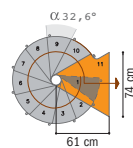

Oak70 / tekniset tiedot

Oak70 on varustettu porrastanteella, joka mahdollistaa portaiden asennuksen kaikenmuotoisiin ja -kokoisiin porraskokoihin.

Taulukko 1

			LISÄOSAT		
	PORTAIDEN KORKEUS, CM	NOUSUJA	ASKELMIA	PYLVÄITÄ	KÄSIJOHTEITA
LISÄYKSET ▲	336:stä 383:een	16	+ 3	+ 1	+ 1
	315:stä 359:een	15	+ 2	+ 2*	+ 1
	294:stä 335:een	14	+ 1	-	-
PERUSHDIELEVIÄ	273:stä 311:een	13	12 ASKELMAA + 1 PORRASTASANNE MASSIIVITAMMEA + KAIDE PYSTYPINNOJEN KANSSA		
VÄHENNYKSET ▼	252:stä 287:een	12	-	-	-
	231:stä 263:een	11	-	+ 1*	-
	210:stä 235:een	10	-	+ 1*	-

NOUSUT ON SÄÄDETTÄVISSÄ 20,9:STÄ 23,9 CM:IN

* KORVAA OAK70-PORTAISIIIN KUULUVAN 125 CM:N PILARIN

Ø 110 cm

Ø 130 cm

Ø 150 cm

VÄLIPOHJAN PORRASAUKON

Halkaisijat ovat 110, 130 ja 150 cm. On suositeltavaa, että väli pohjan porraskokoon on vähintään 5 cm suurempi portaiden halkaisijaan nähden. Esimerkki: portaiden Ø 120 cm = aukon Ø 125 cm.

LISÄVARUSTEIDEN ESITTELY

					
ASKELMA	LAPSITURVAESTE	PYLVÄS (82 CM)	KÄSIJOHDE (120 CM)	REUNAKAIDE (120 CM)	TURVAPORTTI

ASKELMA

ilman aukkoa

kuva 1

pyöreä aukko

kuva 2

neliskulmainen aukko

Portti koostuu jäykkään putkikehykseen pinnoitetusta kankaasta sekä muovikiinnikkeistä, joilla se kiinnitetään kaiteeseen. Portin pituus on 82 cm ja korkeus 73,5 cm ja se on lyhennettävissä 54 cm:iin asti kaikkiin portaisiin sopivaksi. Tarkoitettu sisätiloihin.