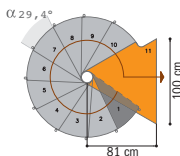

Oak70 / tekniset tiedot

Oak70 on varustettu porrastanteella, joka mahdollistaa portaiden asennuksen kaikenmuotoisiin ja -kokoisiin porraskokoihin.

Taulukko 1

			LISÄOSAT		
	PORTAIDEN KORKEUS, CM	NOUSUJA	ASKELMIA	PYLVÄITÄ	KÄSIJOHTEITA
LISÄYKSET ▲	336:stä 383:een	16	+ 3	+ 1	+ 1
	315:stä 359:een	15	+ 2	+ 2*	+ 1
	294:stä 335:een	14	+ 1	-	-
PERUSHDIELEVIÄ	273:stä 311:een	13	12 ASKELMAA + 1 PORRASTASANNE MASSIIVITAMMEA + KAIDE PYSTYPINNOJEN KANSSA		
VÄHENNYKSET ▼	252:stä 287:een	12	-	-	-
	231:stä 263:een	11	-	+ 1*	-
	210:stä 235:een	10	-	+ 1*	-

NOUSUT ON SÄÄDETTÄVISSÄ 20,9:STÄ 23,9 CM:IN

* KORVAA OAK70-PORTAISIIIN KUULUVAN 125 CM:N PILARIN

Ø 110 cm

Ø 130 cm

Ø 150 cm

VÄLIPOHJAN PORRASAUKON

Halkaisijat ovat 110, 130 ja 150 cm. On suositeltavaa, että väli pohjan porraskokoon on vähintään 5 cm suurempi portaiden halkaisijaan nähden. Esimerkki: portaiden Ø 120 cm = aukon Ø 125 cm.

LISÄVARUSTEIDEN ESITTELY

					
ASKELMA	LAPSITURVAESTE	PYLVÄS (82 CM)	KÄSIJOHDE (120 CM)	REUNAKAIDE (120 CM)	TURVAPORTTI

ASKELMA

ilman aukkoa

kuva 1

pyöreä aukko

kuva 2

neliskulmainen aukko

Portti koostuu jäykkään putkikehykseen pinnoitetusta kankaasta sekä muovikiinnikkeistä, joilla se kiinnitetään kaiteeseen. Portin pituus on 82 cm ja korkeus 73,5 cm ja se on lyhennettävissä 54 cm:iin asti kaikkiin portaisiin sopivaksi. Tarkoitettu sisätiloihin.