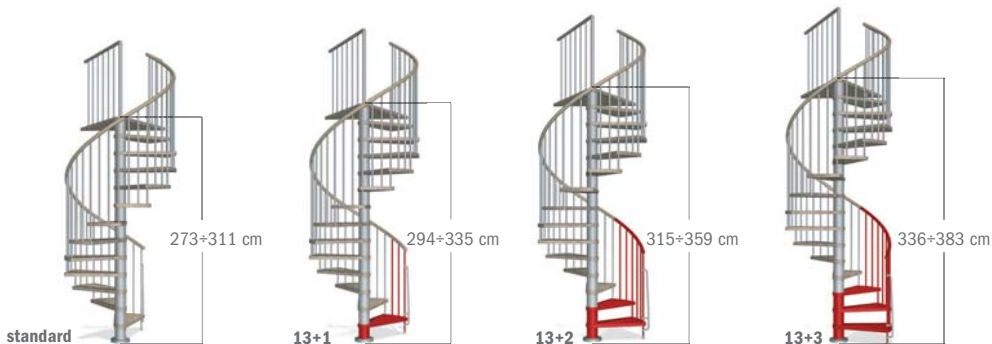

Oak70 / tekniset tiedot

Oak70 on varustettu porrastanteella, joka mahdollistaa portaiden asennuksen kaikenmuotoisiin ja -kokoisiin porraskokoihin.

Taulukko 1

			LISÄOSAT		
	PORTAIDEN KORKEUS, CM	NOUSUJA	ASKELMIA	PYLVÄITÄ	KÄSIJOHTEITA
LISÄYKSET ▲	336:stä 383:een	16	+ 3	+ 1	+ 1
	315:stä 359:een	15	+ 2	+ 2*	+ 1
	294:stä 335:een	14	+ 1	-	-
PERUSHDIELEVIÄ	273:stä 311:een	13	12 ASKELMAA + 1 PORRASTASANNE MASSIIVITAMMEA + KAIDE PYSTYPINNOJEN KANSSA		
VÄHENNYKSET ▼	252:stä 287:een	12	-	-	-
	231:stä 263:een	11	-	+ 1*	-
	210:stä 235:een	10	-	+ 1*	-

NOUSUT ON SÄÄDETTÄVISSÄ 20,9:STÄ 23,9 CM:IN

* KORVAA OAK70-PORTAISIIIN KUULUVAN 125 CM:N PILARIN

Ø 110 cm

Ø 130 cm

Ø 150 cm

VÄLIPOHJAN PORRASAUKON

Halkaisijat ovat 110, 130 ja 150 cm. On suositeltavaa, että väli pohjan porraskokoon on vähintään 5 cm suurempi portaiden halkaisijaan nähden. Esimerkki: portaiden Ø 120 cm = aukon Ø 125 cm.

LISÄVARUSTEIDEN ESITTELY

					
ASKELMA	LAPSITURVAESTE	PYLVÄS (82 CM)	KÄSIJOHDE (120 CM)	REUNAKAIDE (120 CM)	TURVAPORTTI

ASKELMA

ilman aukkoa

kuva 1

pyöreä aukko

kuva 2

neliskulmainen aukko

Portti koostuu jäykkään putkikehykseen pinnoitetusta kankaasta sekä muovikiinnikkeistä, joilla se kiinnitetään kaiteeseen. Portin pituus on 82 cm ja korkeus 73,5 cm ja se on lyhennettävissä 54 cm:iin asti kaikkiin portaisiin sopivaksi. Tarkoitettu sisätiloihin.