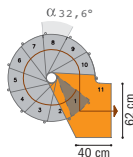

Oak70 / tekniset tiedot

Oak70 on varustettu porrastanteella, joka mahdollistaa portaiden asennuksen kaikenmuotoisiin ja -kokoisiin porraskokoihin.

Taulukko 1

			LISÄOSAT		
	PORTAIDEN KORKEUS, CM	NOUSUJA	ASKELMIA	PYLVÄITÄ	KÄSIJOHTEITA
LISÄYKSET ▲	336:stä 383:een	16	+ 3	+ 1	+ 1
	315:stä 359:een	15	+ 2	+ 2*	+ 1
	294:stä 335:een	14	+ 1	-	-
PERUSHDIELEVIÄ	273:stä 311:een	13	12 ASKELMAA + 1 PORRASTASANNE MASSIIVITAMMEA + KAIDE PYSTYPINNOJEN KANSSA		
VÄHENNYKSET ▼	252:stä 287:een	12	-	-	-
	231:stä 263:een	11	-	+ 1*	-
	210:stä 235:een	10	-	+ 1*	-

NOUSUT ON SÄÄDETTÄVISSÄ 20,9:STÄ 23,9 CM:IN

* KORVAA OAK70-PORTAISIIIN KUULUVAN 125 CM:N PILARIN

Ø 110 cm

Ø 130 cm

Ø 150 cm

VÄLIPOHJAN PORRASAUKON

Halkaisijat ovat 110, 130 ja 150 cm. On suositeltavaa, että väli pohjan porraskokoon on vähintään 5 cm suurempi portaiden halkaisijaan nähden. Esimerkki: portaiden Ø 120 cm = aukon Ø 125 cm.

LISÄVARUSTEIDEN ESITTELY

					
ASKELMA	LAPSITURVAESTE	PYLVÄS (82 CM)	KÄSIJOHDE (120 CM)	REUNAKAIDE (120 CM)	TURVAPORTTI

ASKELMA

ilman aukkoa

kuva 1

pyöreä aukko

kuva 2

neliskulmainen aukko

Portti koostuu jäykkään putkikehykseen pinnoitetusta kankaasta sekä muovikiinnikkeistä, joilla se kiinnitetään kaiteeseen. Portin pituus on 82 cm ja korkeus 73,5 cm ja se on lyhennettävissä 54 cm:iin asti kaikkiin portaisiin sopivaksi. Tarkoitettu sisätiloihin.