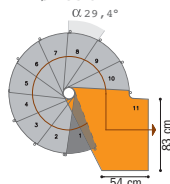

Oak70 / tekniset tiedot

Oak70 on varustettu porrastanteella, joka mahdollistaa portaiden asennuksen kaikenmuotoisiin ja -kokoisiin porraskokoihin.

Taulukko 1

			LISÄOSAT		
	PORTAIDEN KORKEUS, CM	NOUSUJA	ASKELMIA	PYLVÄITÄ	KÄSIJOHTEITA
LISÄYKSET ▲	336:stä 383:een	16	+ 3	+ 1	+ 1
	315:stä 359:een	15	+ 2	+ 2*	+ 1
	294:stä 335:een	14	+ 1	-	-
PERUSHDIELEVIÄ	273:stä 311:een	13	12 ASKELMAA + 1 PORRASTASANNE MASSIIVITAMMEA + KAIDE PYSTYPINNOJEN KANSSA		
VÄHENNYKSET ▼	252:stä 287:een	12	-	-	-
	231:stä 263:een	11	-	+ 1*	-
	210:stä 235:een	10	-	+ 1*	-

NOUSUT ON SÄÄDETTÄVISSÄ 20,9:STÄ 23,9 CM:IN

* KORVAA OAK70-PORTAISIIIN KUULUVAN 125 CM:N PILARIN

Ø 110 cm

Ø 130 cm

Ø 150 cm

VÄLIPOHJAN PORRASAUKON

Halkaisijat ovat 110, 130 ja 150 cm. On suositeltavaa, että väli pohjan porraskokoon on vähintään 5 cm suurempi portaiden halkaisijaan nähden. Esimerkki: portaiden Ø 120 cm = aukon Ø 125 cm.

LISÄVARUSTEIDEN ESITTELY

					
ASKELMA	LAPSITURVAESTE	PYLVÄS (82 CM)	KÄSIJOHDE (120 CM)	REUNAKAIDE (120 CM)	TURVAPORTTI

ASKELMA

ilman aukkoa

kuva 1

pyöreä aukko

kuva 2

neliskulmainen aukko

Portti koostuu jäykkään putkikehykseen pinnoitetusta kankaasta sekä muovikiinnikkeistä, joilla se kiinnitetään kaiteeseen. Portin pituus on 82 cm ja korkeus 73,5 cm ja se on lyhennettävissä 54 cm:iin asti kaikkiin portaisiin sopivaksi. Tarkoitettu sisätiloihin.