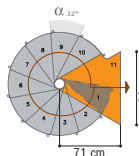

Oak70 / tekniset tiedot

Oak70 on varustettu porrastanteella, joka mahdollistaa portaiden asennuksen kaikenmuotoisiin ja -kokoisiin porraskokoihin.

Taulukko 1

			LISÄOSAT		
	PORTAIDEN KORKEUS, CM	NOUSUJA	ASKELMIA	PYLVÄITÄ	KÄSIJOHTEITA
LISÄYKSET ▲	336:stä 383:een	16	+ 3	+ 1	+ 1
	315:stä 359:een	15	+ 2	+ 2*	+ 1
	294:stä 335:een	14	+ 1	-	-
PERUSHDIELEVIÄ	273:stä 311:een	13	12 ASKELMAA + 1 PORRASTASANNE MASSIIVITAMMEA + KAIDE PYSTYPINNOJEN KANSSA		
VÄHENNYKSET ▼	252:stä 287:een	12	-	-	-
	231:stä 263:een	11	-	+ 1*	-
	210:stä 235:een	10	-	+ 1*	-

NOUSUT ON SÄÄDETTÄVISSÄ 20,9:STÄ 23,9 CM:IN

* KORVAA OAK70-PORTAISIIIN KUULUVAN 125 CM:N PILARIN

Ø 110 cm

Ø 130 cm

Ø 150 cm

VÄLIPOHJAN PORRASAUKON

Halkaisijat ovat 110, 130 ja 150 cm. On suositeltavaa, että väli pohjan porraskokoon on vähintään 5 cm suurempi portaiden halkaisijaan nähden. Esimerkki: portaiden Ø 120 cm = aukon Ø 125 cm.

LISÄVARUSTEIDEN ESITTELY

					
ASKELMA	LAPSITURVAESTE	PYLVÄS (82 CM)	KÄSIJOHDE (120 CM)	REUNAKAIDE (120 CM)	TURVAPORTTI

ASKELMA

ilman aukkoa

kuva 1

pyöreä aukko

kuva 2

neliskulmainen aukko

Portti koostuu jäykkään putkikehykseen pinnoitetusta kankaasta sekä muovikiinnikkeistä, joilla se kiinnitetään kaiteeseen. Portin pituus on 82 cm ja korkeus 73,5 cm ja se on lyhennettävissä 54 cm:iin asti kaikkiin portaisiin sopivaksi. Tarkoitettu sisätiloihin.